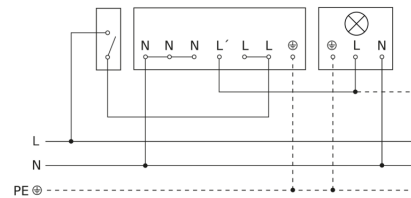

Toebehoren

EAN 4007841 009151	Afstandsbediening Smart Remote
EAN 4007841 007638	Afstandsbediening RC9

Registratiebereik

Mogelijke montagehoogte: 2,00 m - 5,00 m
 Oranje: radiaal
 Zwart: tangentiaal
 3 instelbare zones

Maten

Lamp zonder aanwezige nuldraad

Lamp met aanwezige nuldraad

Aansluiting met serieschakelaar voor handschakeling en automatische werking

Aansluiting van 4-voudige drukknopkoppeling op DALI2 APC