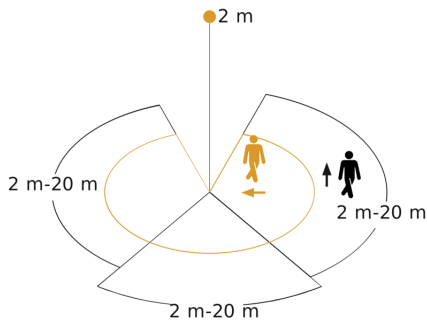

Registratiebereik