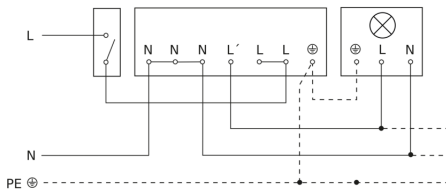

Toebehoren

EAN 4007841 009151	Afstandsbediening Smart Remote
EAN 4007841 007638	Afstandsbediening RC9

Registratiebereik

Mogelijke montagehoogte: 2,00 m - 5,00 m
 Oranje: radiaal
 Zwart: tangentiaal
 3 instelbare zones

Maten

Lamp zonder aanwezige nuldraad

Lamp met aanwezige nuldraad

Aansluiting met serieschakelaar voor handschakeling en automatische werking

Aansluiting van 4-voudige drukknopkoppeling op DALI2 APC