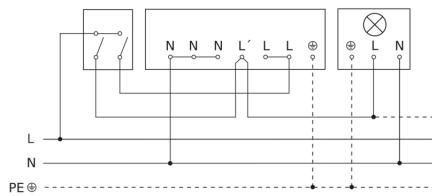

Toebehoren

EAN 4007841 009151	Afstandsbediening Smart Remote
EAN 4007841 007638	Afstandsbediening RC9

Registratiebereik

Mogelijke montagehoogte: 2,00 m - 5,00 m
 Oranje: radiaal
 Zwart: tangentiaal
 3 instelbare zones

Maten

Lamp zonder aanwezige nuldraad

Lamp met aanwezige nuldraad

Aansluiting met serieschakelaar voor handschakeling en automatische werking

Aansluiting van 4-voudige drukknopkoppeling op DALI2 APC